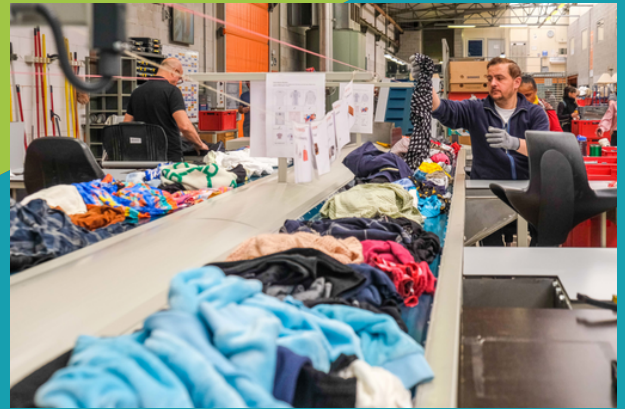

MIJN PROJECT

Bij de dienst 'herbestemming' in het sorteercentrum in Ruddervoorde help je om de spullen klaar te maken voor verkoop. Je ondersteunt bij het uitsorteren van binnengebrachte goederen zoals elektro, textiel en huisraad. Je kuist deze op en geeft een prijs aan de artikelen.

Dit doe je niet alleen! Je komt terecht in een fijn en divers team waar respectvol samengewerkt wordt.

MIJN GASTORGANISATIE

Kringwinkel is een pionier in circulaire – en sociale economie. De slogan 'Opnieuw geluk' verwijst naar het geluk van het opnieuw gebruiken. Want de wereld heeft nood aan minder nieuwe spullen. Opnieuw gebruiken. Opnieuw dragen. Opnieuw lezen, luisteren en van genieten. Het enige nieuwe dat Kringwinkel aanbiedt, is een nieuwe toekomst, voor voorwerpen én voor mensen.